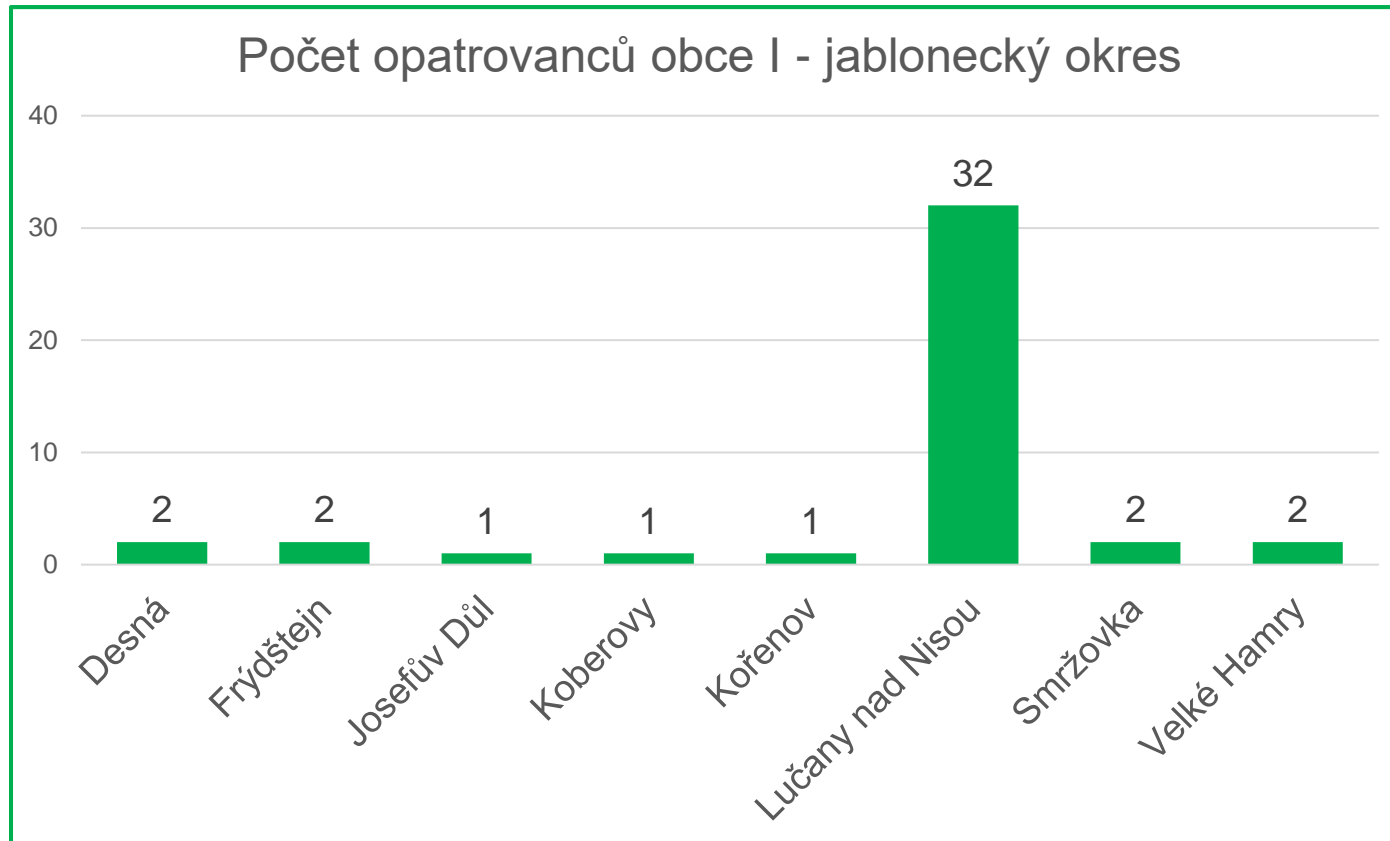

VO v Libereckém kraji

(k 31. 3. 2024)

8 obcí
43 opatrovanců

Lučany nad Nisou

- Domov Maxov (DOZP, DZR, CHB)